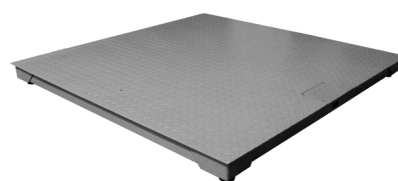

### Descripción:

- Plataformas para trabajo pesado.
- Cuenta con **4 celdas de carga tipo viga**.
- **Caja de empalme en ABS.**
- Pintura **electroestática de alta durabilidad**.
- Cuenta con **patas niveladoras actualizables**.
- Puede ser utilizada en sectores **industriales y comerciales** o para control de inventarios.